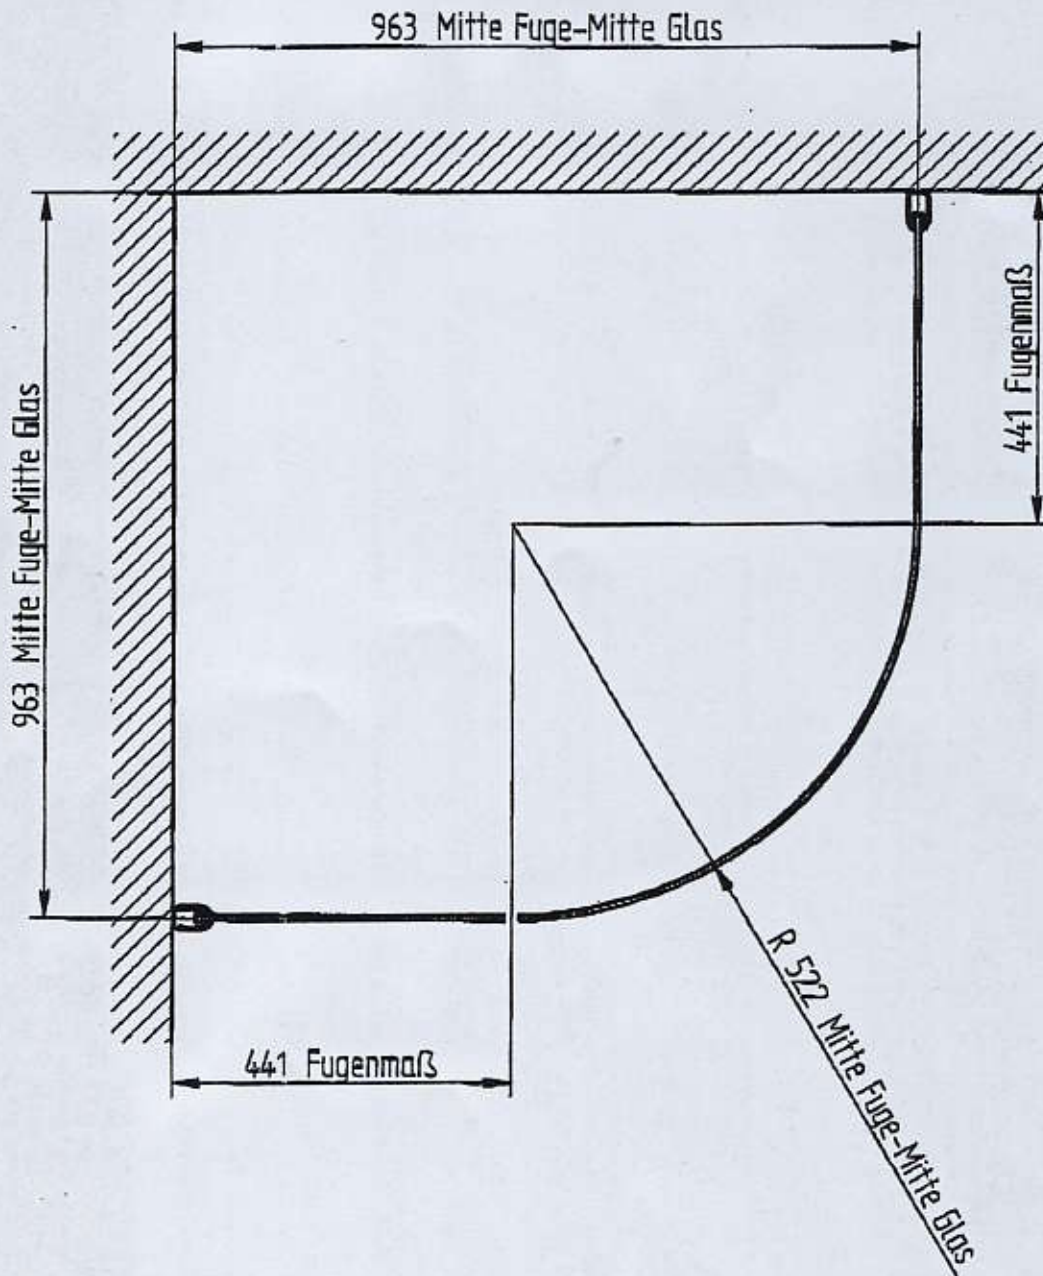

MasterClass Runddusche 3-teilig
R 550 Standard 1000 x 1000 auf Fliese
Anschlag rechts

S.1

D 7026 19 Fliesen spiegel

Montagemaße für den Aufbau

z.Hd.Hr.Merten
mfG Michael Guntermann

Bearb.: Michael.Guntermann
Datum: 18.06.2007